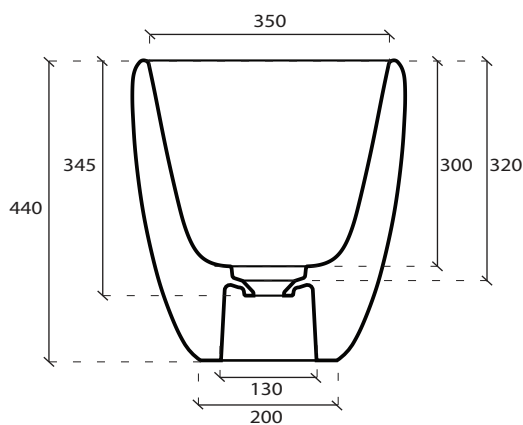

SEZIONE A-A'