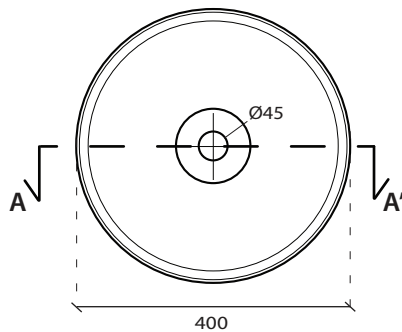

ERGO

Designed by **Antonio Pascale**

GALASSIA Italy

Art. **7104**

INFO

LAVABO DA APPOGGIO
Countertop Washbasin

PESO **Kg 15**
Weight

REVISIONE 1.0
Silvano Mariano

DATA
22/11/16

CE EN 146688

COLORI

BIANCO LUCIDO cod. **7404**
Glossy White

BIANCO MATT cod. **7104MT**
Matt White

VISTA DALL'ALTO