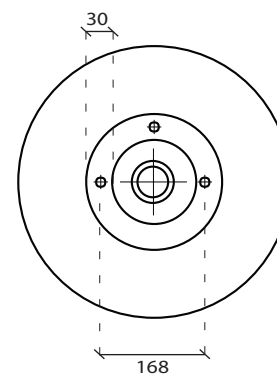

VISTA DAL BASSO

ATTENZIONE:

Galassia Spa persegue la filosofia di migliorare i prodotti aggiungendo nuovi materiali, innovazioni progettuali e tecnologie produttive. L'azienda si riserva di cambiare schede tecniche e caratteristiche di funzionamento degli articoli in ogni momento e senza necessità di preavviso. I pesi possono subire variazioni del 20%.

ATTENTION:

Galassia Spa is constantly improving its products by adding new materials, new projects and modern production technologies. The company reserves the right to change any technical specifications/ dimension and/or operating characteristics of the products at any time and without giving notice. the ceramic items weight may vary up to 20%